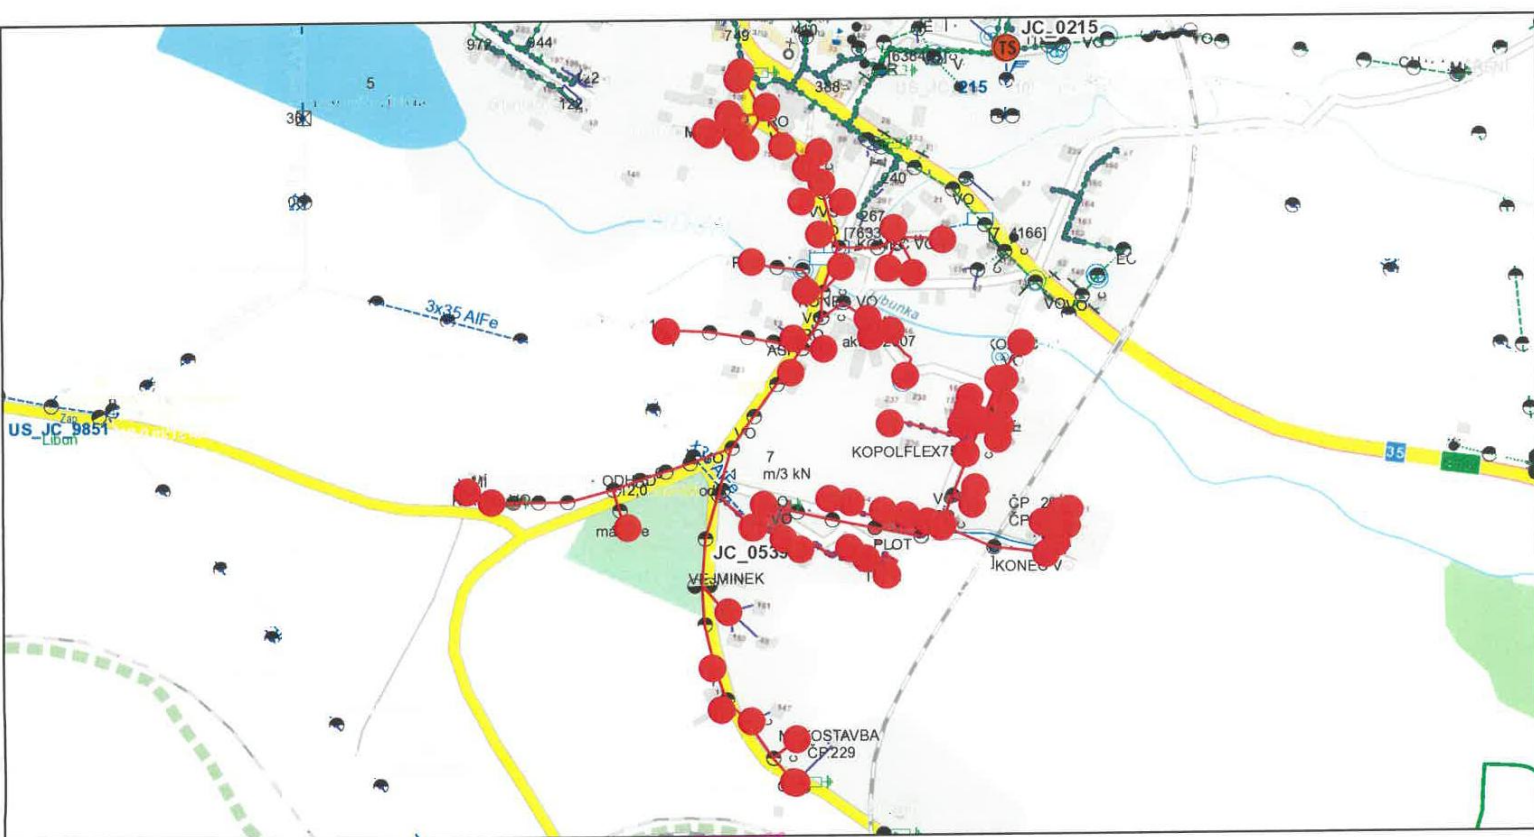

OZNÁMENÍ O PŘERUŠENÍ DODÁVKY ELEKTŘINY

Na základě oznámení ČEZ Distribuce, a.s. sdělujeme občanům, že dne 4.4.2018 od 7:00 do 18:00 dojde k přerušení dodávky elektřiny v části Libuň od hlavní silnice směrem k nádraží – viz mapa.

a dne 9.4.2018 bude přerušena dodávka elektřiny od 7:00 do 18:00 hod. v celé obci Libuň, dále pak v Šidlobech a Čímyšli.